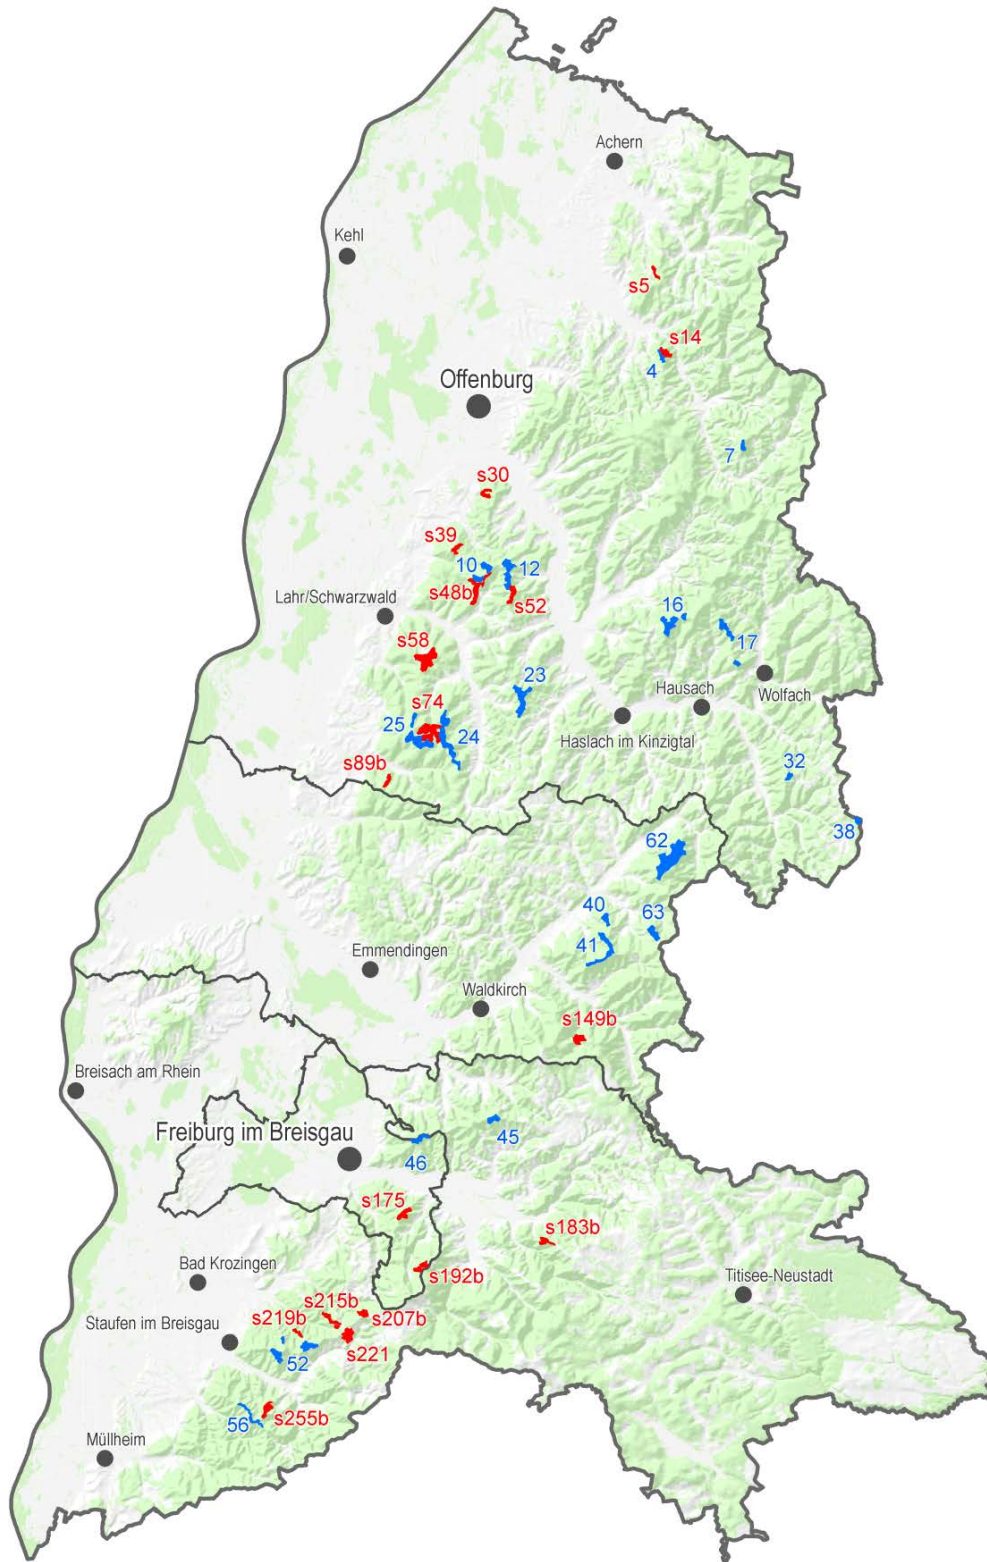

## Übersichtskarte über die als Satzung beschlossen Vorranggebiete

■ Vorranggebiete für Standorte regionalbedeutsamer Windkraftanlagen

■ (Ergänzung der) Vorranggebiete für Naturschutz und Landschaftspflege im Regionsteil Schwarzwald